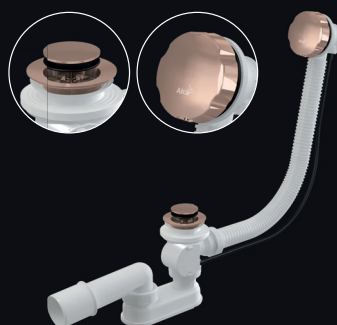

FUN-RG-P
Ovládacie tlačítko pre predstenové inštalačné systémy, RED GOLD-lesk

KÓDY FAREBNÝCH VARIÁNT

G-P	Gold-lesk
G-B	Gold-kartáčovaný mat
RG-P	Red gold-lesk
RG-B	Red gold-kartáčovaný mat
N-P	Nickel-lesk
N-B	Nickel-kartáčovaný mat
GM-P	Gun metal-lesk
GM-B	Gun metal-kartáčovaný mat

OBJAVTE PROGRAM INDIVIDUAL

A400-RG-P
Sifón umývadlový DN32 DESIGN, RED GOLD-lesk

A392-RG-P
Výpust' umývadlová CLICK/CLACK 5/4" celokovová s prepacom, veľká zátka, RED GOLD-lesk

A55K-RG-P
Sifón vaňový automat komplet, RED GOLD-lesk

ARV001-RG-P
Ventil rohový s filtrom 1/2"x3/8", RED GOLD-lesk

OBJEDNAŤ VZORKOVNÍK

NOVINKA

6

FUN-G-P

Ovládacie tlačítko pre predstenové inštaláčne systémy, GOLD-lesk

428,66 €

OD
III. Q