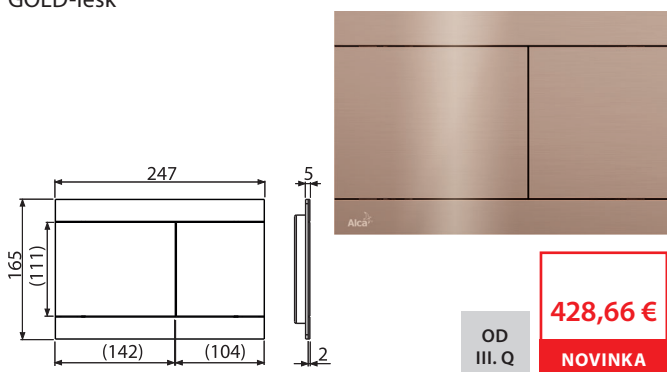

FUN-RG-P

Ovládacie tlačítko pre predstenové inštaláčne systémy, RED GOLD-lesk

428,66 €

OD
III. Q

NOVINKA

Množstvo (balenie) FUN-RG-P	10 ks
Rozmer (kus)	255×85×175 mm
Hmotnosť (kus)	1,4462 kg
EAN	8595580571467