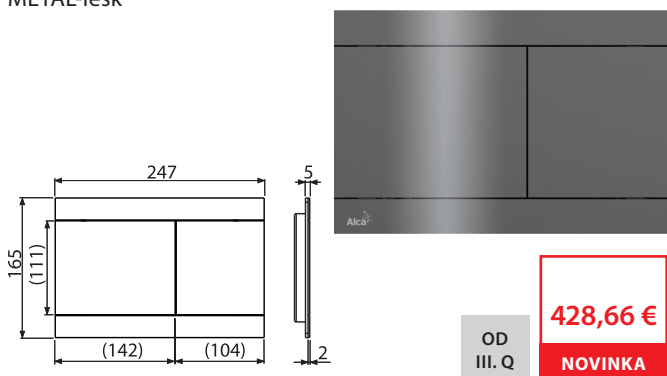

NOVINKA

7

FUN-GM-P

Ovládacie tlačítko pre predstenové inštalčné systémy, GUN METAL-lesk