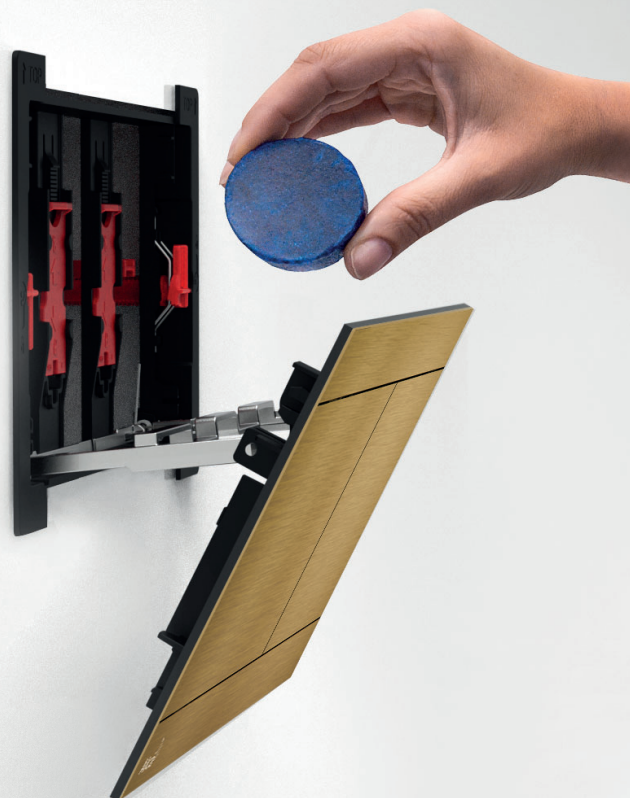

NOVINKA

7

FUN-GM-P

Ovládacie tlačítko pre predstenové inštalčné systémy, GUN METAL-lesk

OD
III. Q

428,66 €

NOVINKA

Množstvo (balenie) FUN-GM-P	10 ks
Rozmer (kus)	255×85×175 mm
Hmotnosť (kus)	1,4462 kg
EAN	8595580571528

FUN-GM-B

Ovládacie tlačítko pre predstenové inštalčné systémy, GUN METAL-kartáčovaný mat

428,66 €

NOVINKA

Množstvo (balenie) FUN-GM-B	10 ks
Rozmer (kus)	255×85×175 mm
Hmotnosť (kus)	1,4462 kg
EAN	8595580571535

VYKLÁPAČÍ MECHANIZMUS PRE JEDNODUCHÉ VHADZOVANIE TABLIET

Všetky ovládacie tlačidlá programu INDIVIDUÁL obsahujú vyklápačský mechanizmus pre ľahšie vkladanie WC tabliet.

- Jednoduchá obsluha
- Ľahké sňatie tlačítka
- Kompatibilný so všetkými WC modulmi ALCA vrátane starších typov
- V kombinácii s dávkovačom WC tabliet zaisťuje hygienické riešenie
- Dávkovač WC tabliet od roku 2021 súčasťou všetkých WC modulov ALCA