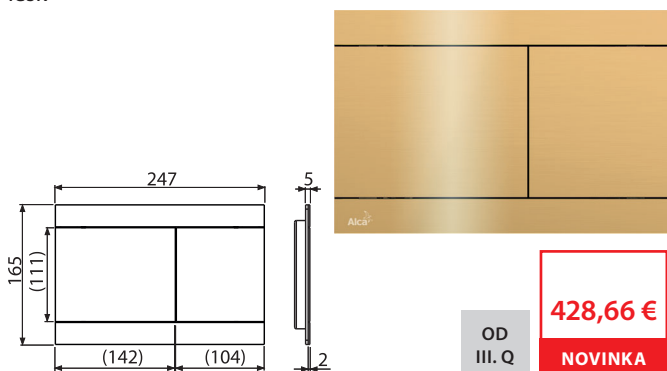

NOVINKA

6

FUN-G-P

Ovládacie tlačítko pre predstenové inštaláčne systémy, GOLD-lesk

428,66 €

OD
III. Q

NOVINKA

Množstvo (balenie) FUN-G-P	10 ks
Rozmer (kus)	255×85×175 mm
Hmotnosť (kus)	1,4462 kg
EAN	8595580571504