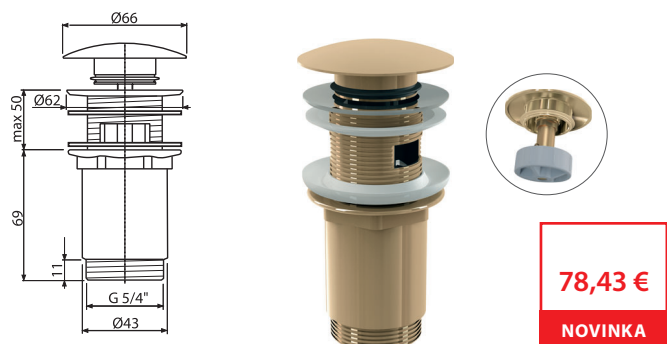

NOVINKA

9

A400-GM-P

Sifón umývadlový DN32 DESIGN, GUN METAL-lesk

160,31 €

NOVINKA

Množstvo (balenie) A400-GM-P	12 ks
Rozmer (kus)	330×70×150 mm
Hmotnosť (kus)	0,8974 kg
EAN	8595580571603

A400-GM-B

Sifón umývadlový DN32 DESIGN, GUN METAL-kartáčovaný mat

160,31 €

NOVINKA

Množstvo (balenie) A400-GM-B	12 ks
Rozmer (kus)	330×70×150 mm
Hmotnosť (kus)	0,8974 kg
EAN	8595580571610

NOVINKA

10

A392-G-P

Výpusť umývadlová CLICK/CLACK 5/4" celokovová s prepacom, veľká zátka, GOLD-lesk

78,43 €

NOVINKA

Množstvo (balenie) A392-G-P	30 ks
Rozmer (kus)	150×75×75 mm
Hmotnosť (kus)	0,4074 kg
EAN	8595580571665

A392-G-B

Výpusť umývadlová CLICK/CLACK 5/4" celokovová s prepacom, veľká zátka, GOLD-kartáčovaný mat