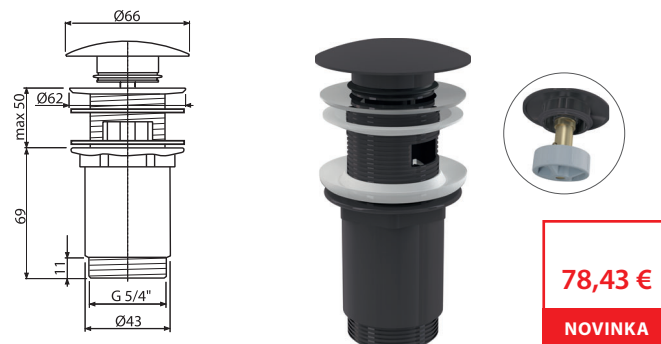

78,43 €

NOVINKA

Množstvo (balenie) A392-GM-B	30 ks
Rozmer (kus)	150×75×75 mm
Hmotnosť (kus)	0,4074 kg
EAN	8595580571696