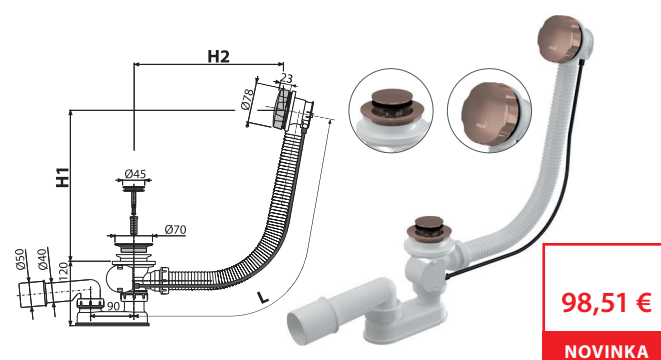

A55K-RG-P

Sifón vaňový automat komplet, RED GOLD-lesk

98,51 €

NOVINKA

Množstvo (balenie) A55K-RG-P	20 ks
Rozmer (kus)	380×85×145 mm
Hmotnosť (kus)	0,8476 kg
EAN	8595580571863

A55K-RG-B

Sifón vaňový automat komplet, RED GOLD-kartáčovaný mat