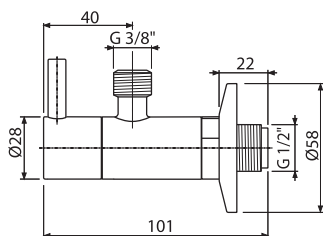

NOVINKA

ARV001-GM-P

Ventil rohový s filtrom 1/2"×3/8", GUN METAL-lesk

48,83 €

NOVINKA

Množstvo (balenie) ARV001-GM-P	60 ks
Rozmer (kus)	150×45×65 mm
Hmotnosť (kus)	0,3198 kg
EAN	8595580571764