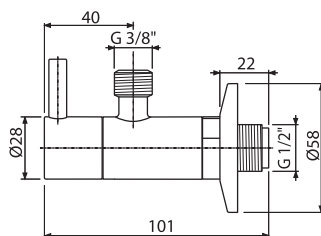

Ventil rohový s filtrom 1/2"×3/8", GUN METAL-lesk

48,83 €

NOVINKA

Množstvo (balenie) ARV001-GM-P	60 ks
Rozmer (kus)	150×45×65 mm
Hmotnosť (kus)	0,3198 kg
EAN	8595580571764

ARV001-GM-B

Ventil rohový s filtrom 1/2"×3/8", GUN METAL-kartáčovaný mat