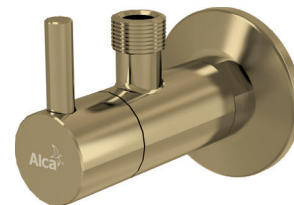

ARV001-G-B

Ventil rohový s filtrom 1/2"×3/8", GOLD-kartáčovaný mat

48,83 €

NOVINKA

Množstvo (balenie) ARV001-G-B	60 ks
Rozmer (kus)	150×45×65 mm
Hmotnosť (kus)	0,3198 kg
EAN	8595580571757