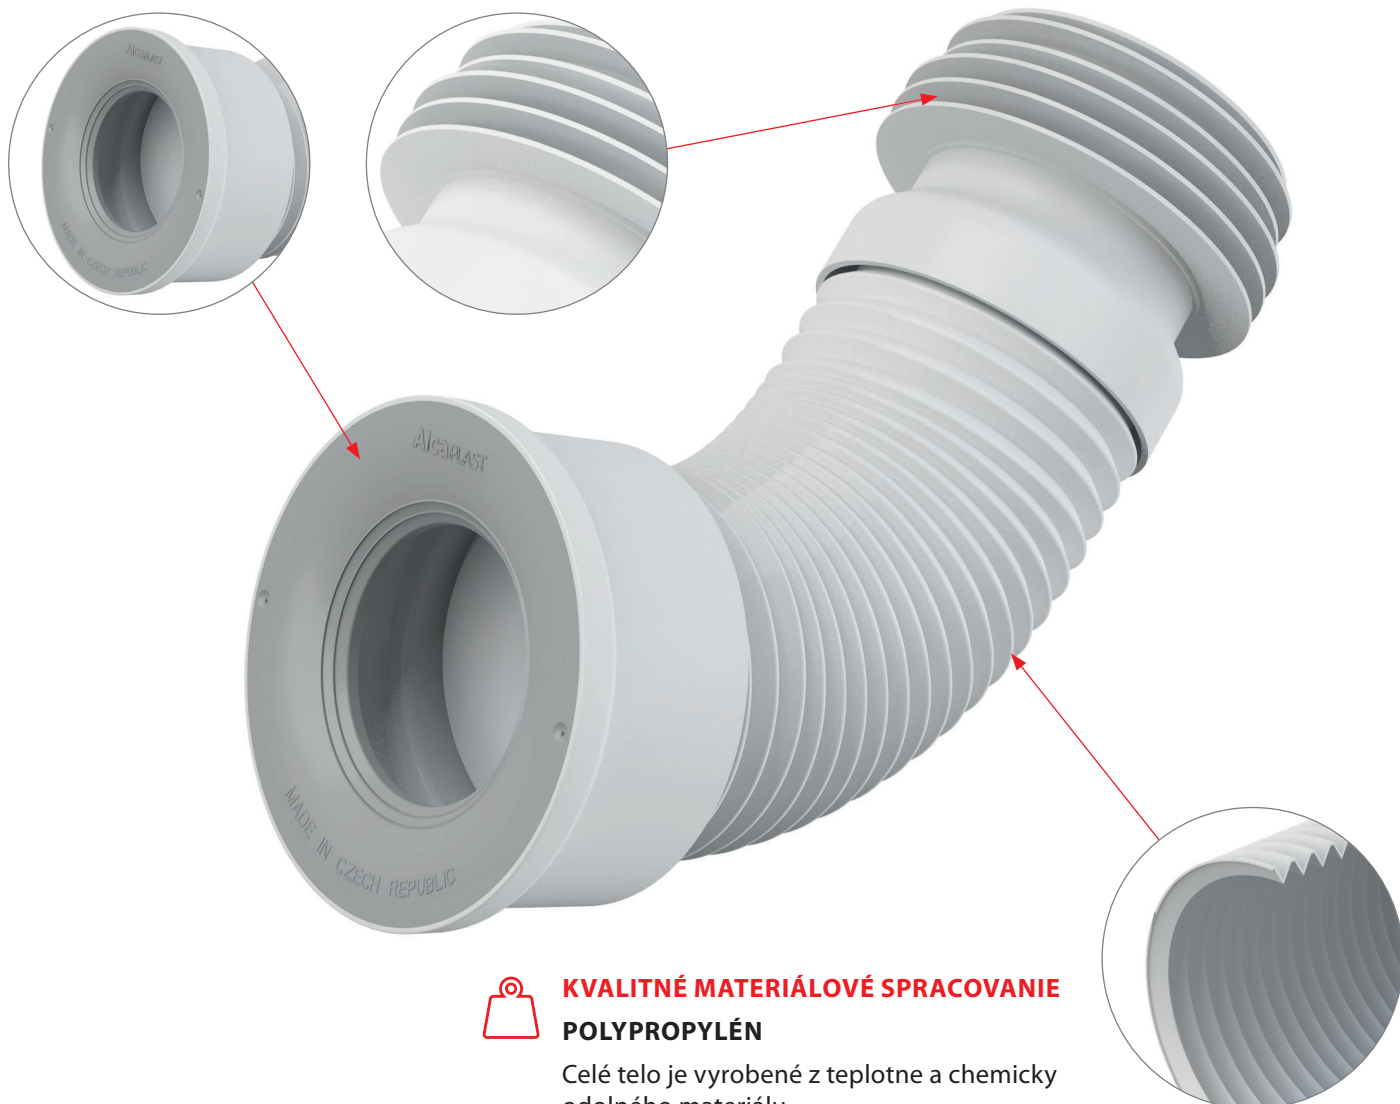

Pri prietoku vody sa otvoria klapky, a umožnia tak odtok vody.

LINE

Nerez-mat
Rošt je súčasťou balenia

Obsah balenia

- žľab
- rošt LINE
- hydroizolačná páska v dĺžke žľabu
- kombinovaná zápachová uzávača SMART
- kotviaca súprava (šróby, hmoždinky)
- kotviace nohy
- demontážny háčik

248,59 €

NOVINKA

Množstvo (balenie) APZ1SMART-LINE-750	16 ks
Rozmer (kus)	820x100x160 mm
Hmotnosť (kus)	3,7242 kg
EAN	8595580566623

FLEXI NAPOJENIE K WC – INOVÁCIA RADY PREMIUM

- Kvalitnejší výrobok za rovnakú cenu
- 3 inovácie pre jednoduchšiu inštaláciu a dlhšiu životnosť
- 100% tesnosť pri napojení na odpad
- Dvojkompozitné diely z jedného kusu
- Vyrobené v Českej republike

PRESNÁ A RÝCHLA INŠTALÁCIA

TESNENIE JE PEVNOU SÚČASŤOU NAPOJENIA

Dvojkompozitný diel pre maximálnu tesnosť,
odolnosť a trvanlivosť

KVALITNÉ MATERIÁLOVÉ SPRACOVANIE POLYPROPYLÉN

Celé telo je vyrobené z teplotne a chemicky
odolného materiálu