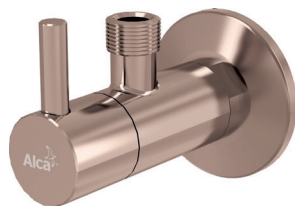

ARV001-RG-P

Ventil rohový s filtrom 1/2"×3/8", RED GOLD-lesk

48,83 €

NOVINKA

Množstvo (balenie) ARV001-RG-P	60 ks
Rozmer (kus)	150×45×65 mm
Hmotnosť (kus)	0,3198 kg
EAN	8595580571702