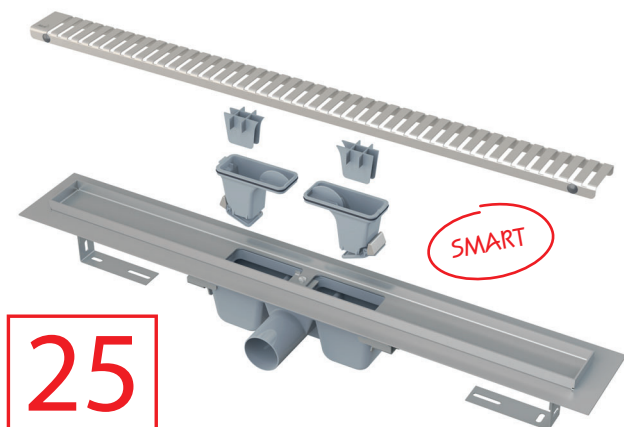

NOVINKA

19

PODLAHOVÝ ŽĽAB APZ1 S ROŠTOM LINE V JEDNOM BALENÍ

Najobľúbenejší nerezový žľab APZ1 možno teraz kúpiť spolu s roštom LINE a príslušenstvom ako balenie "všetko v jednom". Súčasťou žľabu je navyše kombinovaná zápachová uzávača SMART. Dostupné dĺžky sú 550, 650 a 750 mm.

APZ1SMART-LINE

Podlahový žľab s okrajom pre perforovaný rošt (550, 650, 750 mm)

25
ROKOV ZÁRUKA

Ak sifónom nepreteká voda, klapky sú uzavreté. Pri vyschnutí vodnej zápachovej uzávěry zabraňujú prechodu zápachu z kanalizácie.

Pri prietoku vody sa otvoria klapky, a umožnia tak odtok vody.