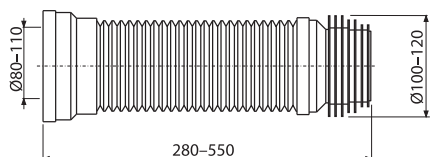

FLEXI NAPOJENIE K WC – INOVÁCIA RADY PREMIUM

OLD

A97

Flexi napojenie k WC

7,25 €

Množstvo (balenie) A97	20 ks
Rozmer (kus)	280×120×120 mm
Hmotnosť (kus)	0,5396 kg
EAN	8594045933468