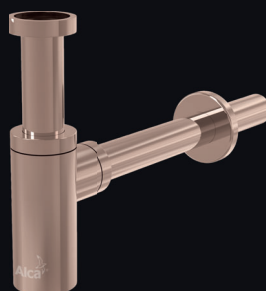

FUN-RG-P
Ovládacie tlačítko pre predstenové inštalačné systémy, RED GOLD-lesk

KÓDY FAREBNÝCH VARIÁNT

G-P	Gold-lesk
G-B	Gold-kartáčovaný mat
RG-P	Red gold-lesk
RG-B	Red gold-kartáčovaný mat
N-P	Nickel-lesk
N-B	Nickel-kartáčovaný mat
GM-P	Gun metal-lesk
GM-B	Gun metal-kartáčovaný mat

OBJAVTE PROGRAM INDIVIDUAL

A400-RG-P
Sifón umývadlový DN32 DESIGN, RED GOLD-lesk

A392-RG-P
Výpust' umývadlová CLICK/CLACK 5/4" celokovová s prepacom, veľká zátka, RED GOLD-lesk

A55K-RG-P
Sifón vaňový automat komplet, RED GOLD-lesk

ARV001-RG-P
Ventil rohový s filtrom 1/2"x3/8", RED GOLD-lesk

OBJEDNAŤ VZORKOVNÍK

NOVINKA

6

FUN-G-P

Ovládacie tlačítko pre predstenové inštaláčne systémy, GOLD-lesk

428,66 €

OD
III. Q