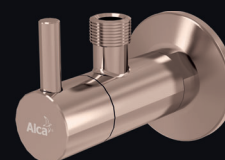

ARV001-RG-P
Ventil rohový s filtrom 1/2"x3/8", RED GOLD-lesk