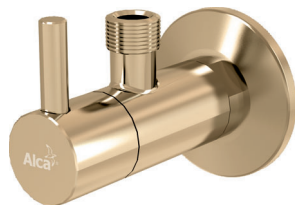

**78,43 €**

NOVINKA

Množstvo (balenie) A392-GM-P	30 ks
Rozmer (kus)	150×75×75 mm
Hmotnosť (kus)	0,4074 kg
EAN	8595580571689

A392-GM-B

Výpusť umývadlová CLICK/CLACK 5/4" celokovová s prepacom, veľká zátka, GUN METAL-kartáčovaný mat

**78,43 €**

NOVINKA

Množstvo (balenie) A392-GM-B	30 ks
Rozmer (kus)	150×75×75 mm
Hmotnosť (kus)	0,4074 kg
EAN	8595580571696

NOVINKA

12

ARV001-G-P

Ventil rohový s filtrom 1/2"×3/8", GOLD-lesk

48,83 €