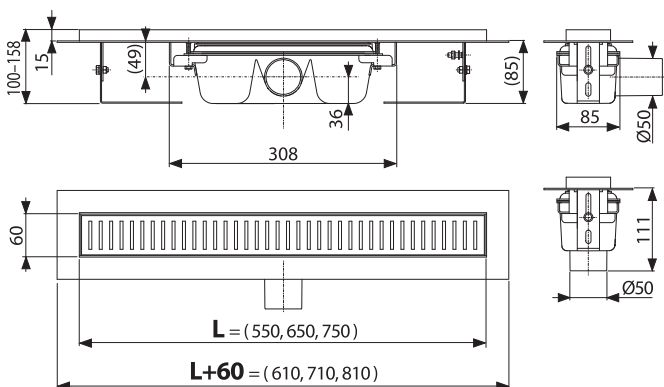

Pri prietoku vody sa otvoria klapky, a umožnia tak odtok vody.

LINE

Nerez-mat
Rošt je súčasťou balenia

Obsah balenia

- žľab
- rošt LINE
- hydroizolačná páska v dĺžke žľabu
- kombinovaná zápachová uzávača SMART
- kotviaca súprava (šróby, hmoždinky)
- kotviace nohy
- demontážny háčik