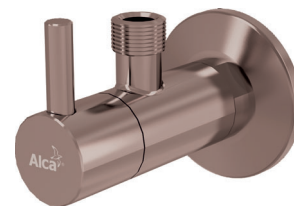

ARV001-RG-P

Ventil rohový s filtrom 1/2"×3/8", RED GOLD-lesk

48,83 €

NOVINKA

Množstvo (balenie) ARV001-RG-P	60 ks
Rozmer (kus)	150×45×65 mm
Hmotnosť (kus)	0,3198 kg
EAN	8595580571702

ARV001-RG-B

Ventil rohový s filtrom 1/2"×3/8", RED GOLD-kartáčovaný mat