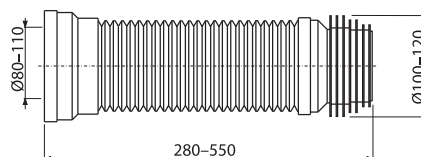

NEW

A97

Flexi napojenie k WC

7,25 €

INOVÁCIA

Množstvo (balenie) A97	20 ks
Rozmer (kus)	280×120×120 mm
Hmotnosť (kus)	0,5396 kg
EAN	8594045933468