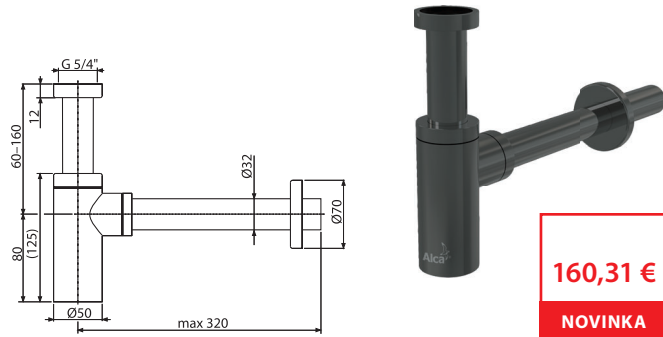

NOVINKA

9

A400-GM-P

Sifón umývadlový DN32 DESIGN, GUN METAL-lesk

160,31 €

NOVINKA

Množstvo (balenie) A400-GM-P	12 ks
Rozmer (kus)	330×70×150 mm
Hmotnosť (kus)	0,8974 kg
EAN	8595580571603