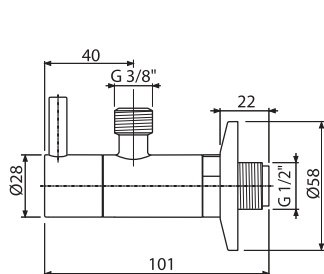

**78,43 €**

NOVINKA

Množstvo (balenie) A392-GM-B	30 ks
Rozmer (kus)	150×75×75 mm
Hmotnosť (kus)	0,4074 kg
EAN	8595580571696

NOVINKA

12

ARV001-G-P

Ventil rohový s filtrom 1/2"×3/8", GOLD-lesk

48,83 €