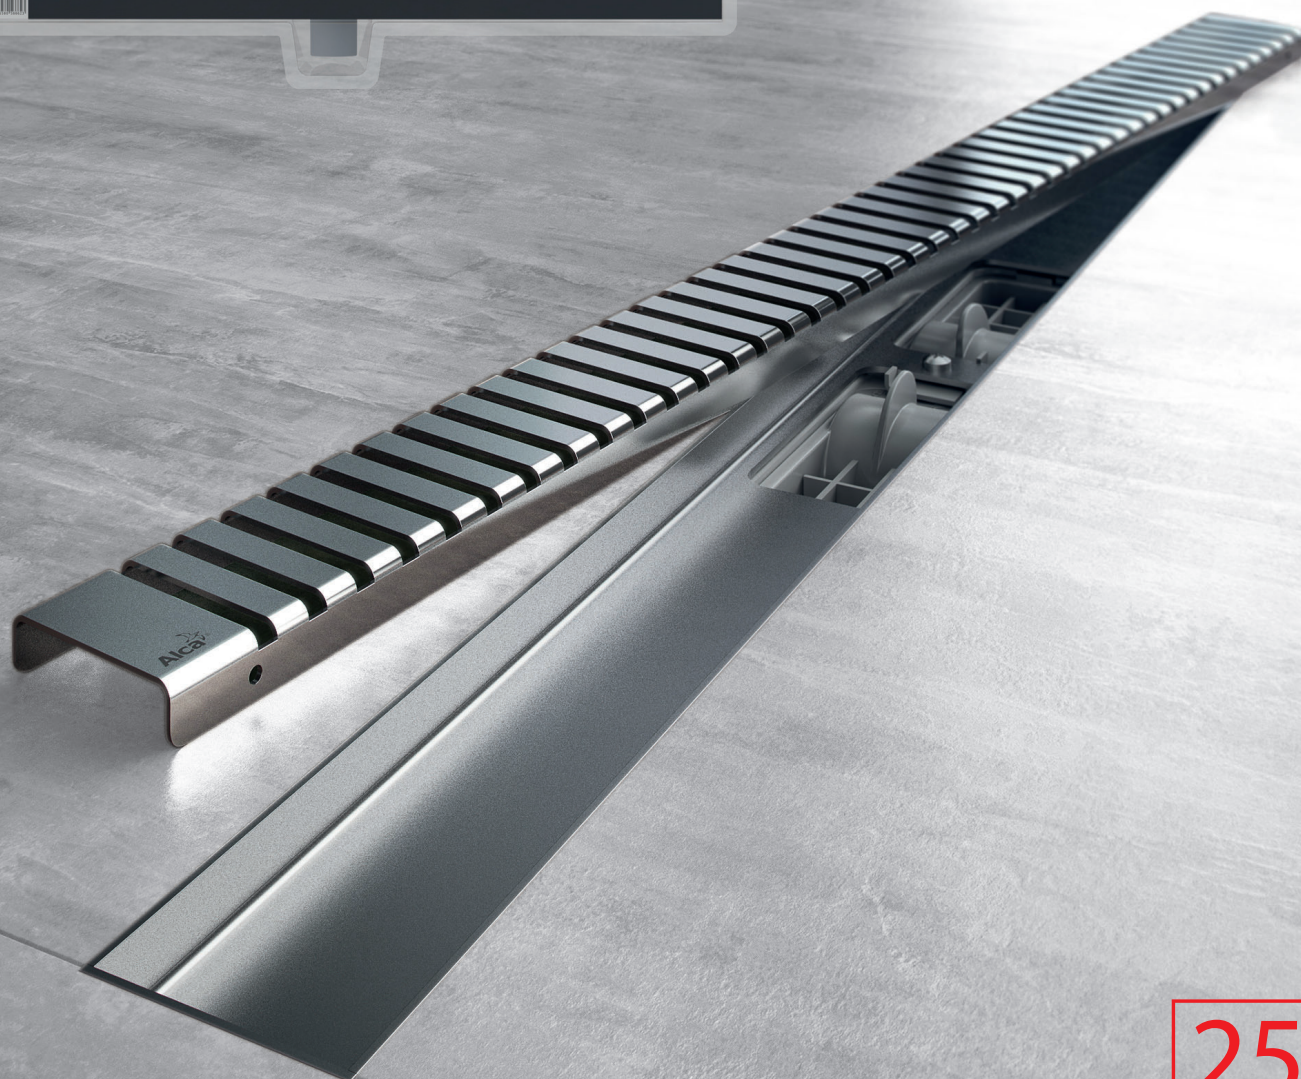

189,92 €

NOVINKA

Množstvo (balenie) APZ13-DOUBLE9-650	20 ks
Rozmer (kus)	857×147×100 mm
Hmotnosť (kus)	3,1385 kg
EAN	8595580571450

NOVINKA

18

PODLAHOVÝ ŽĽAB APZ1 S ROŠTOM LINE V JEDNOM BALENÍ

- Najpredávanejší žľab aj rošt v sete
- Kombinovaná zápachová uzáverka SMART v cene
- Dostupné dĺžky: 550, 650, 750 mm
- Balené v blistri

25
ROKOV ZÁRUKA

NOVINKA

19

PODLAHOVÝ ŽĽAB APZ1 S ROŠTOM LINE V JEDNOM BALENÍ

Najobľúbenejší nerezový žľab APZ1 možno teraz kúpiť spolu s roštom LINE a príslušenstvom ako balenie "všetko v jednom". Súčasťou žľabu je navyše kombinovaná zápachová uzávača SMART. Dostupné dĺžky sú 550, 650 a 750 mm.