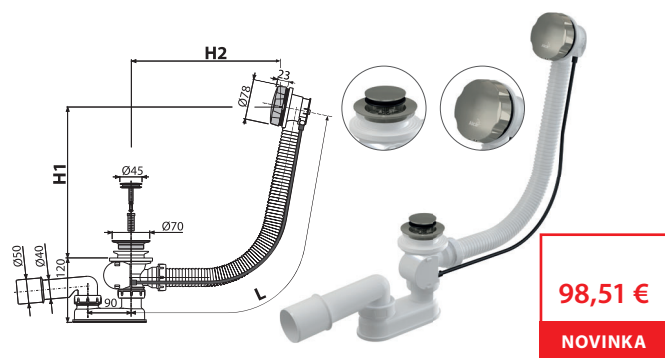

A55K-N-P

Sifón vaňový automat komplet, NICKEL-lesk

98,51 €

NOVINKA

Množstvo (balenie) A55K-N-P	20 ks
Rozmer (kus)	380×85×145 mm
Hmotnosť (kus)	0,8476 kg
EAN	8595580571887