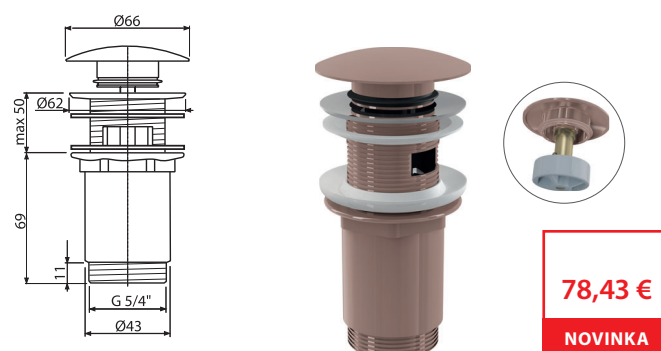

78,43 €

NOVINKA

Množstvo (balenie) A392-G-B	30 ks
Rozmer (kus)	150×75×75 mm
Hmotnosť (kus)	0,4074 kg
EAN	8595580571672

A392-RG-P

Výpusť umývadlová CLICK/CLACK 5/4" celokovová s prepacom, veľká zátka, RED GOLD-lesk

78,43 €

NOVINKA

Množstvo (balenie) A392-RG-P	30 ks
Rozmer (kus)	150×75×75 mm
Hmotnosť (kus)	0,4074 kg
EAN	8595580571627

A392-RG-B

Výpusť umývadlová CLICK/CLACK 5/4" celokovová s prepacom, veľká zátka, RED GOLD-kartáčovaný mat