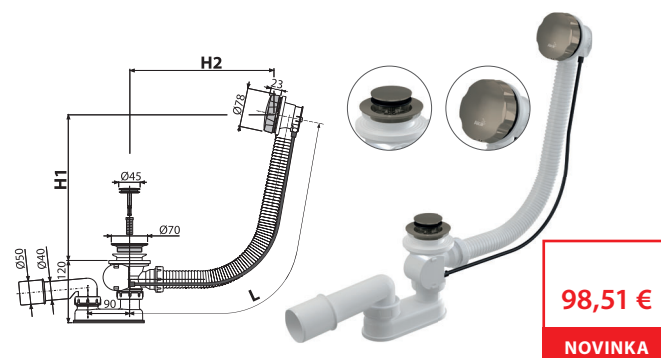

A55K-N-B

Sifón vaňový automat komplet, NICKEL-kartáčovaný mat

98,51 €

NOVINKA

Množstvo (balenie) A55K-N-B	20 ks
Rozmer (kus)	380×85×145 mm
Hmotnosť (kus)	0,8476 kg
EAN	8595580571894