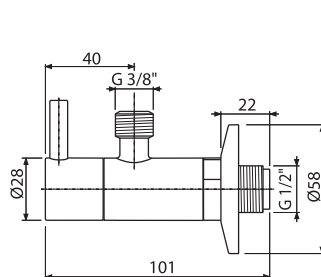

48,83 €

NOVINKA

Množstvo (balenie) ARV001-RG-B	60 ks
Rozmer (kus)	150×45×65 mm
Hmotnosť (kus)	0,3198 kg
EAN	8595580571719

ARV001-N-P

Ventil rohový s filtrom 1/2"×3/8", NICKEL-lesk

48,83 €

NOVINKA

Množstvo (balenie) ARV001-N-P	60 ks
Rozmer (kus)	150×45×65 mm
Hmotnosť (kus)	0,3198 kg
EAN	8595580571726