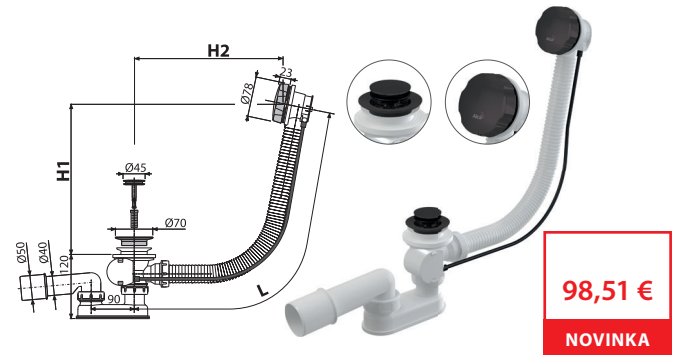

A55K-GM-B

Sifón vaňový automat komplet, GUN METAL-kartáčovaný mat

Množstvo (balenie) A55K-GM-B	20 ks
Rozmer (kus)	380×85×145 mm
Hmotnosť (kus)	0,8476 kg
EAN	8595580571931

Zostávajúce dĺžkové varianty sifónov 80, 100, 120 cm možno objednať v rámci zákazkovej výroby.