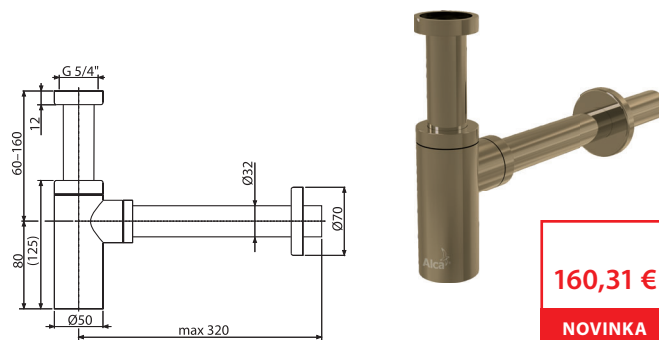

NOVINKA

A400-G-P

Sifón umývadlový DN32 DESIGN, GOLD-lesk

160,31 €

NOVINKA

Množstvo (balenie) A400-G-P	12 ks
Rozmer (kus)	330×70×150 mm
Hmotnosť (kus)	0,8974 kg
EAN	8595580571580

A400-G-B

Sifón umývadlový DN32 DESIGN, GOLD-kartáčovaný mat

160,31 €

NOVINKA

Množstvo (balenie) A400-G-B	12 ks
Rozmer (kus)	330×70×150 mm
Hmotnosť (kus)	0,8974 kg
EAN	8595580571597

A400-RG-P

Sifón umývadlový DN32 DESIGN, RED GOLD-lesk

160,31 €

NOVINKA

Množstvo (balenie) A400-RG-P	12 ks
Rozmer (kus)	330×70×150 mm
Hmotnosť (kus)	0,8974 kg
EAN	8595580571542