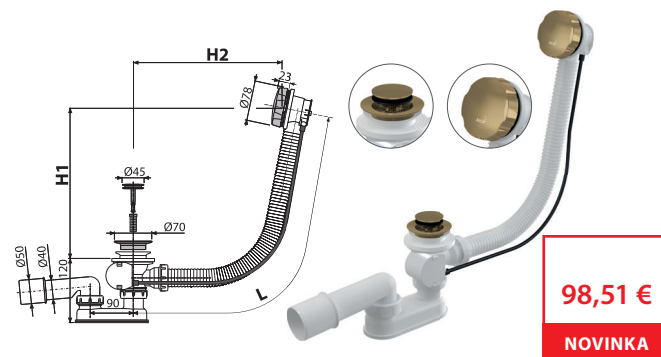

48,83 €

NOVINKA

Množstvo (balenie) ARV001-GM-B	60 ks
Rozmer (kus)	150×45×65 mm
Hmotnosť (kus)	0,3198 kg
EAN	8595580571771

NOVINKA

14

A55K-G-P

Sifón vaňový automat komplet, GOLD-lesk

98,51 €

NOVINKA

Množstvo (balenie) A55K-G-P	20 ks
Rozmer (kus)	380×85×145 mm
Hmotnosť (kus)	0,8476 kg
EAN	8595580571900

A55K-G-B

Sifón vaňový automat komplet, GOLD-kartáčovaný mat

98,51 €

NOVINKA

Množstvo (balenie) A55K-G-B	20 ks
Rozmer (kus)	380×85×145 mm
Hmotnosť (kus)	0,8476 kg
EAN	8595580571917