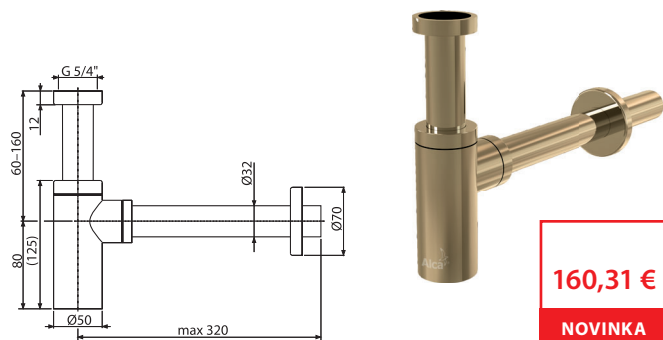

NOVINKA

A400-G-P

Sifón umývadlový DN32 DESIGN, GOLD-lesk

160,31 €

NOVINKA

Množstvo (balenie) A400-G-P	12 ks
Rozmer (kus)	330×70×150 mm
Hmotnosť (kus)	0,8974 kg
EAN	8595580571580