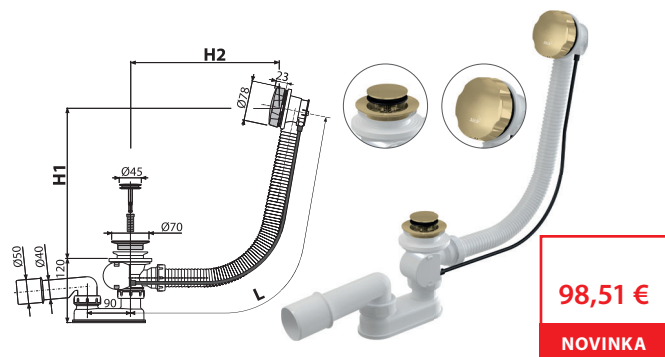

48,83 €

NOVINKA

Množstvo (balenie) ARV001-GM-B	60 ks
Rozmer (kus)	150×45×65 mm
Hmotnosť (kus)	0,3198 kg
EAN	8595580571771

NOVINKA

14

A55K-G-P

Sifón vaňový automat komplet, GOLD-lesk

98,51 €

NOVINKA

Množstvo (balenie) A55K-G-P	20 ks
Rozmer (kus)	380×85×145 mm
Hmotnosť (kus)	0,8476 kg
EAN	8595580571900

A55K-G-B

Sifón vaňový automat komplet, GOLD-kartáčovaný mat

98,51 €

NOVINKA

Množstvo (balenie) A55K-G-B	20 ks
Rozmer (kus)	380×85×145 mm
Hmotnosť (kus)	0,8476 kg
EAN	8595580571917