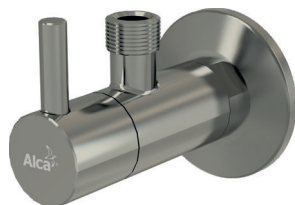

ARV001-N-P

Ventil rohový s filtrom 1/2"×3/8", NICKEL-lesk

48,83 €

NOVINKA

Množstvo (balenie) ARV001-N-P	60 ks
Rozmer (kus)	150×45×65 mm
Hmotnosť (kus)	0,3198 kg
EAN	8595580571726