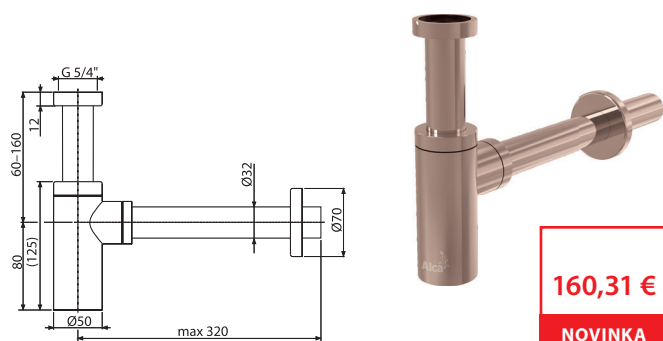

NOVINKA

A400-G-P

Sifón umývadlový DN32 DESIGN, GOLD-lesk

160,31 €

NOVINKA

Množstvo (balenie) A400-G-P	12 ks
Rozmer (kus)	330×70×150 mm
Hmotnosť (kus)	0,8974 kg
EAN	8595580571580

A400-G-B

Sifón umývadlový DN32 DESIGN, GOLD-kartáčovaný mat

160,31 €

NOVINKA

Množstvo (balenie) A400-G-B	12 ks
Rozmer (kus)	330×70×150 mm
Hmotnosť (kus)	0,8974 kg
EAN	8595580571597

A400-RG-P

Sifón umývadlový DN32 DESIGN, RED GOLD-lesk

160,31 €

NOVINKA

Množstvo (balenie) A400-RG-P	12 ks
Rozmer (kus)	330×70×150 mm
Hmotnosť (kus)	0,8974 kg
EAN	8595580571542