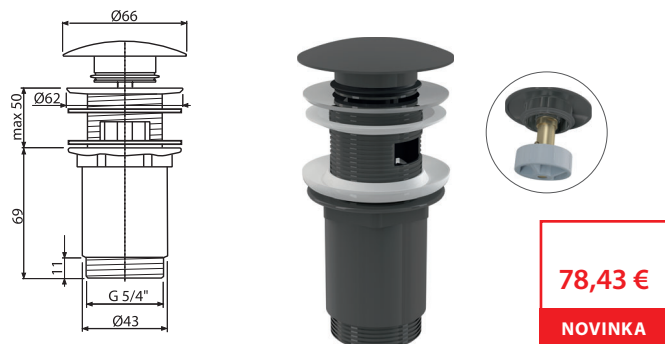

78,43 €

NOVINKA

Množstvo (balenie) A392-N-B	30 ks
Rozmer (kus)	150×75×75 mm
Hmotnosť (kus)	0,4074 kg
EAN	8595580571658

NOVINKA

11

A392-GM-P

Výpusť umývadlová CLICK/CLACK 5/4" celokovová s prepacom, veľká zátka, GUN METAL-lesk

**78,43 €**

NOVINKA

Množstvo (balenie) A392-GM-P	30 ks
Rozmer (kus)	150×75×75 mm
Hmotnosť (kus)	0,4074 kg
EAN	8595580571689

A392-GM-B

Výpusť umývadlová CLICK/CLACK 5/4" celokovová s prepacom, veľká zátka, GUN METAL-kartáčovaný mat