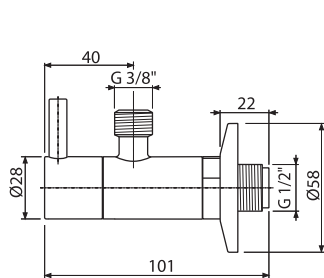

48,83 €

NOVINKA

Množstvo (balenie) ARV001-RG-B	60 ks
Rozmer (kus)	150×45×65 mm
Hmotnosť (kus)	0,3198 kg
EAN	8595580571719

ARV001-N-P

Ventil rohový s filtrom 1/2"×3/8", NICKEL-lesk

48,83 €

NOVINKA

Množstvo (balenie) ARV001-N-P	60 ks
Rozmer (kus)	150×45×65 mm
Hmotnosť (kus)	0,3198 kg
EAN	8595580571726