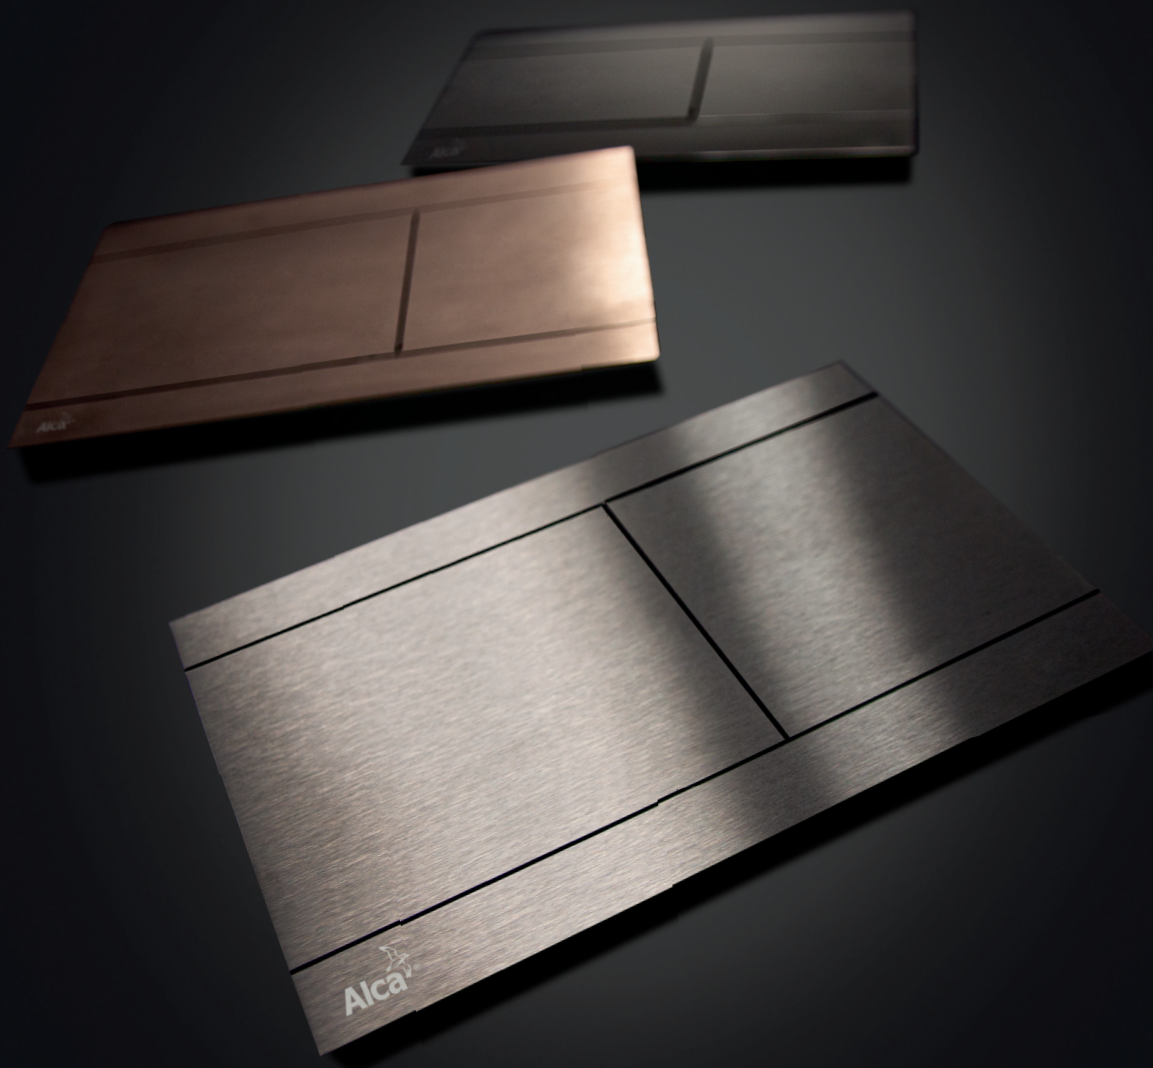

- Nerezové tlačítka s povrchovou úpravou PVD
- Atraktívny dizajn, prémiová kvalita, maximálna odolnosť
- Štyri farebné varianty
- Prevedenie kartáčovaný mat alebo lesk
- Iba 5 mm nad obklad
- Vyklápací mechanizmus
- Kompatibilné so všetkými WC systémami ALCA