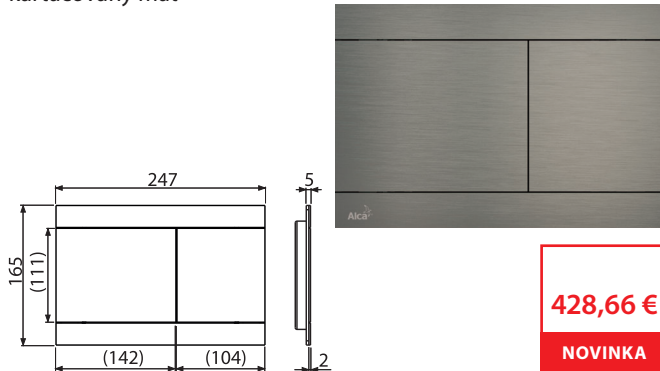

FUN-N-B

Ovládacie tlačítko pre predstenové inštaláčne systémy, NICKEL-kartáčovaný mat

428,66 €

NOVINKA

Množstvo (balenie) FUN-N-B	10 ks
Rozmer (kus)	255×85×175 mm
Hmotnosť (kus)	1,4462 kg
EAN	8595580571498