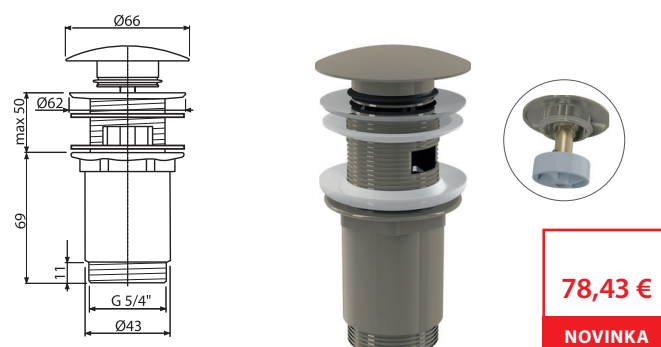

78,43 €

NOVINKA

Množstvo (balenie) A392-N-B	30 ks
Rozmer (kus)	150×75×75 mm
Hmotnosť (kus)	0,4074 kg
EAN	8595580571658