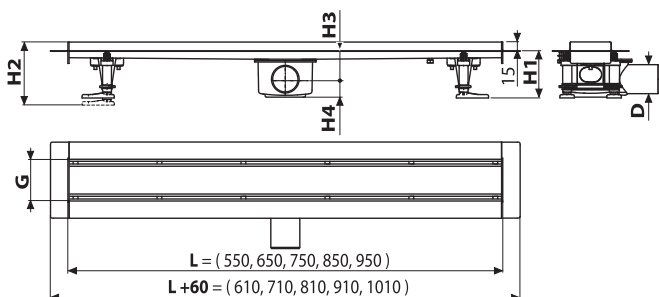

Obsah balenia

- žľab
- obojstranný rošt DOUBLE (plný rošt alebo rošt pre vloženie dlažby)
- hydroizolačná páska v dĺžke žľabu
- nízky sifón APZ-S9
- kotviaca súprava (šróby, hmoždinky)
- kotviace nohy
- demontážny háčik

25

ROKOV ZÁRUKA