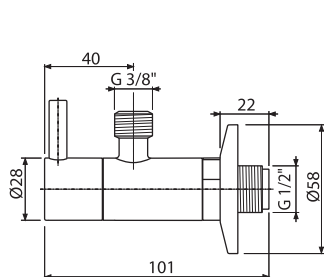

ARV001-RG-P

Ventil rohový s filtrom 1/2"×3/8", RED GOLD-lesk

48,83 €

NOVINKA

Množstvo (balenie) ARV001-RG-P	60 ks
Rozmer (kus)	150×45×65 mm
Hmotnosť (kus)	0,3198 kg
EAN	8595580571702