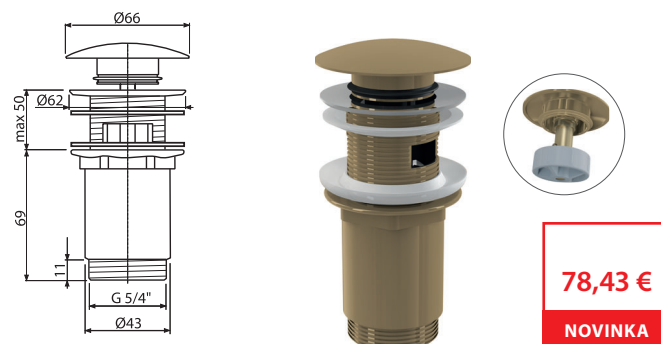

NOVINKA

9

A400-GM-P

Sifón umývadlový DN32 DESIGN, GUN METAL-lesk

160,31 €

NOVINKA

Množstvo (balenie) A400-GM-P	12 ks
Rozmer (kus)	330×70×150 mm
Hmotnosť (kus)	0,8974 kg
EAN	8595580571603

A400-GM-B

Sifón umývadlový DN32 DESIGN, GUN METAL-kartáčovaný mat

160,31 €

NOVINKA

Množstvo (balenie) A400-GM-B	12 ks
Rozmer (kus)	330×70×150 mm
Hmotnosť (kus)	0,8974 kg
EAN	8595580571610

NOVINKA

10

A392-G-P

Výpusť umývadlová CLICK/CLACK 5/4" celokovová s prepacom, veľká zátka, GOLD-lesk

78,43 €

NOVINKA

Množstvo (balenie) A392-G-P	30 ks
Rozmer (kus)	150×75×75 mm
Hmotnosť (kus)	0,4074 kg
EAN	8595580571665

A392-G-B

Výpusť umývadlová CLICK/CLACK 5/4" celokovová s prepacom, veľká zátka, GOLD-kartáčovaný mat