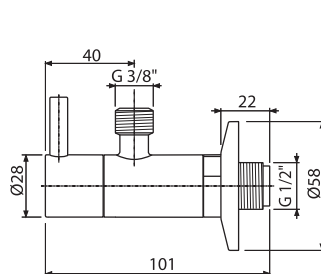

ARV001-G-B

Ventil rohový s filtrom 1/2"×3/8", GOLD-kartáčovaný mat

48,83 €

NOVINKA

Množstvo (balenie) ARV001-G-B	60 ks
Rozmer (kus)	150×45×65 mm
Hmotnosť (kus)	0,3198 kg
EAN	8595580571757