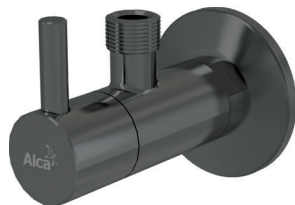

NOVINKA

ARV001-GM-P

Ventil rohový s filtrom 1/2"×3/8", GUN METAL-lesk

48,83 €

NOVINKA

Množstvo (balenie) ARV001-GM-P	60 ks
Rozmer (kus)	150×45×65 mm
Hmotnosť (kus)	0,3198 kg
EAN	8595580571764