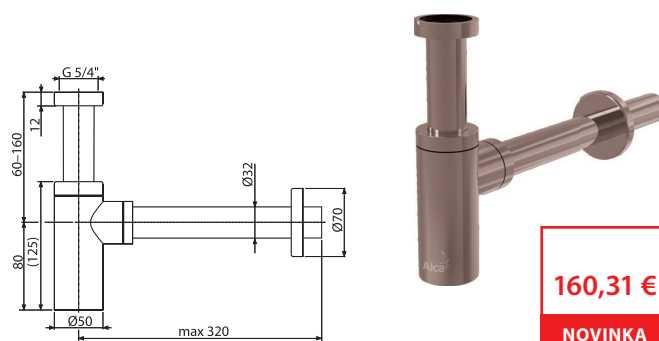

A400-RG-B

Sifón umývadlový DN32 DESIGN, RED GOLD-kartáčovaný mat

160,31 €

NOVINKA

Množstvo (balenie) A400-RG-B	12 ks
Rozmer (kus)	330×70×150 mm
Hmotnosť (kus)	0,8974 kg
EAN	8595580571559