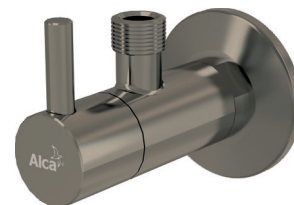

ARV001-N-B

Ventil rohový s filtrom 1/2"×3/8", NICKEL-kartáčovaný mat

48,83 €

NOVINKA

Množstvo (balenie) ARV001-N-B	60 ks
Rozmer (kus)	150×45×65 mm
Hmotnosť (kus)	0,3198 kg
EAN	8595580571733