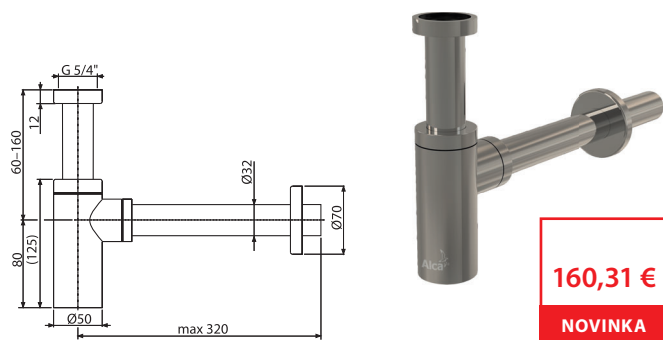

A400-RG-B

Sifón umývadlový DN32 DESIGN, RED GOLD-kartáčovaný mat

160,31 €

NOVINKA

Množstvo (balenie) A400-RG-B	12 ks
Rozmer (kus)	330×70×150 mm
Hmotnosť (kus)	0,8974 kg
EAN	8595580571559

A400-N-P

Sifón umývadlový DN32 DESIGN, NICKEL-lesk