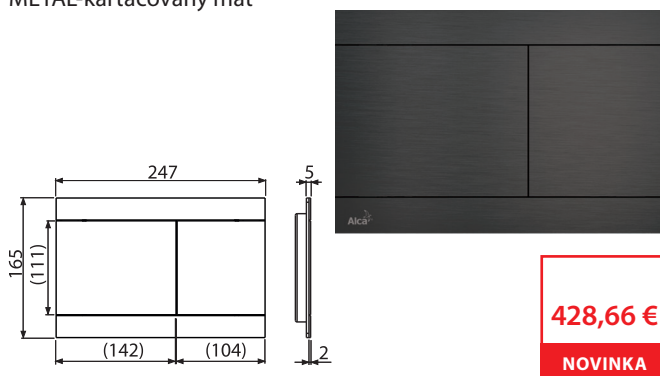

FUN-GM-B

Ovládacie tlačítko pre predstenové inštalčné systémy, GUN METAL-kartáčovaný mat

428,66 €

NOVINKA

Množstvo (balenie) FUN-GM-B	10 ks
Rozmer (kus)	255×85×175 mm
Hmotnosť (kus)	1,4462 kg
EAN	8595580571535

VYKLÁPAČÍ MECHANIZMUS PRE JEDNODUCHÉ VHADZOVANIE TABLIET

Všetky ovládacie tlačidlá programu INDIVIDUÁL obsahujú vyklápačský mechanizmus pre ľahšie vkladanie WC tabliet.

- Jednoduchá obsluha
- Ľahké sňatie tlačítka
- Kompatibilný so všetkými WC modulmi ALCA vrátane starších typov
- V kombinácii s dávkovačom WC tabliet zaisťuje hygienické riešenie
- Dávkovač WC tabliet od roku 2021 súčasťou všetkých WC modulov ALCA