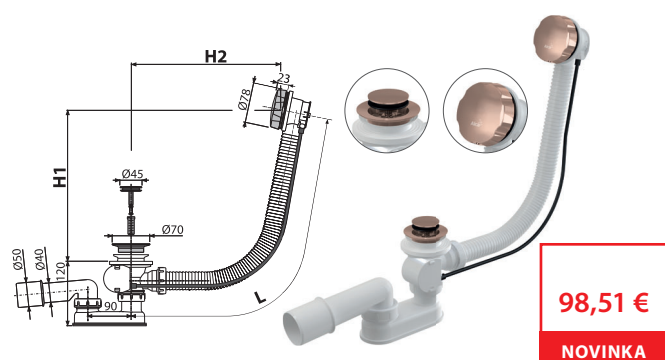

A55K-RG-P

Sifón vaňový automat komplet, RED GOLD-lesk

98,51 €

NOVINKA

Množstvo (balenie) A55K-RG-P	20 ks
Rozmer (kus)	380×85×145 mm
Hmotnosť (kus)	0,8476 kg
EAN	8595580571863