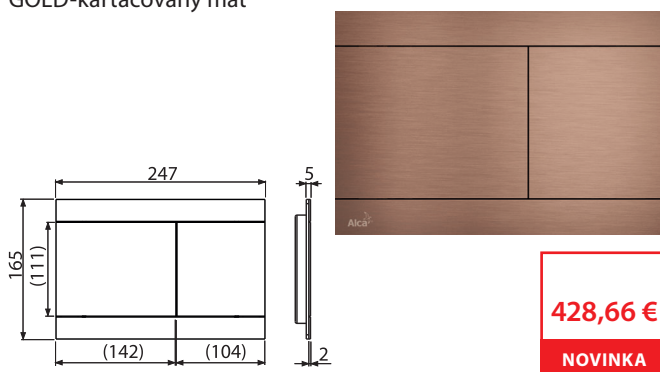

FUN-RG-B

Ovládacie tlačítko pre predstenové inštaláčne systémy, RED GOLD-kartáčovaný mat

428,66 €

NOVINKA

Množstvo (balenie) FUN-RG-B	10 ks
Rozmer (kus)	255×85×175 mm
Hmotnosť (kus)	1,4462 kg
EAN	8595580571474