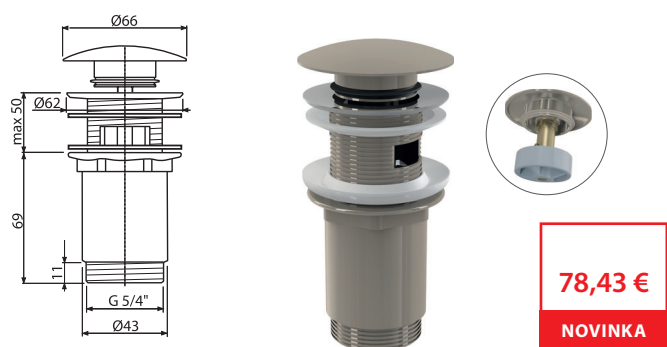

78,43 €

NOVINKA

Množstvo (balenie) A392-RG-P	30 ks
Rozmer (kus)	150×75×75 mm
Hmotnosť (kus)	0,4074 kg
EAN	8595580571627

A392-RG-B

Výpusť umývadlová CLICK/CLACK 5/4" celokovová s prepacom, veľká zátka, RED GOLD-kartáčovaný mat

78,43 €

NOVINKA

Množstvo (balenie) A392-RG-B	30 ks
Rozmer (kus)	150×75×75 mm
Hmotnosť (kus)	0,4074 kg
EAN	8595580571634

A392-N-P

Výpusť umývadlová CLICK/CLACK 5/4" celokovová s prepacom, veľká zátka, NICKEL-lesk