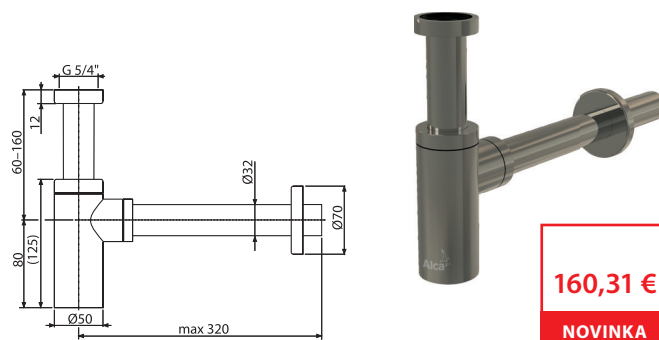

A400-N-B

Sifón umývadlový DN32 DESIGN, NICKEL-kartáčovaný mat

160,31 €

NOVINKA

Množstvo (balenie) A400-N-B	12 ks
Rozmer (kus)	330×70×150 mm
Hmotnosť (kus)	0,8974 kg
EAN	8595580562649