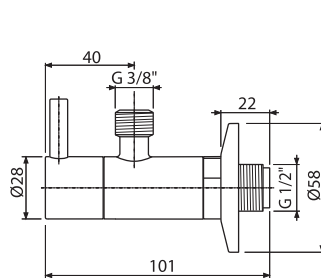

ARV001-N-B

Ventil rohový s filtrom 1/2"×3/8", NICKEL-kartáčovaný mat

48,83 €

NOVINKA

Množstvo (balenie) ARV001-N-B	60 ks
Rozmer (kus)	150×45×65 mm
Hmotnosť (kus)	0,3198 kg
EAN	8595580571733