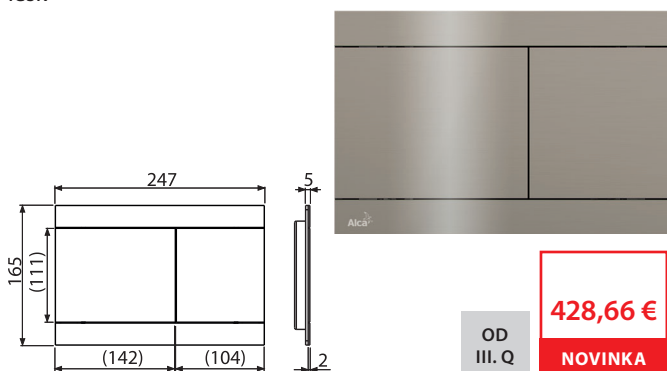

FUN-N-P

Ovládacie tlačítko pre predstenové inštaláčne systémy, NICKEL-lesk

428,66 €

OD
III. Q

NOVINKA

Množstvo (balenie) FUN-N-P	10 ks
Rozmer (kus)	255×85×175 mm
Hmotnosť (kus)	1,4462 kg
EAN	8595580571481