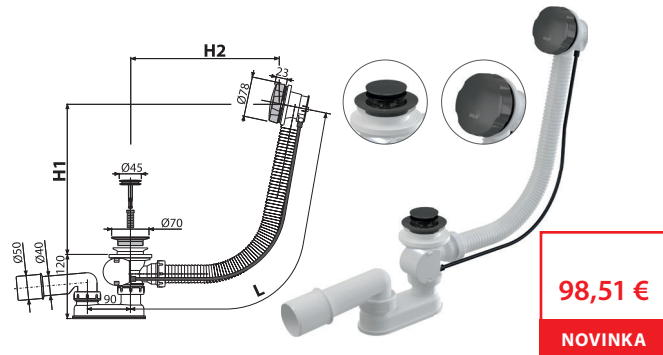

NOVINKA

15

A55K-GM-P

Sifón vaňový automat komplet, GUN METAL-lesk

Množstvo (balenie) A55K-GM-P	20 ks
Rozmer (kus)	380×85×145 mm
Hmotnosť (kus)	0,8476 kg
EAN	8595580571924