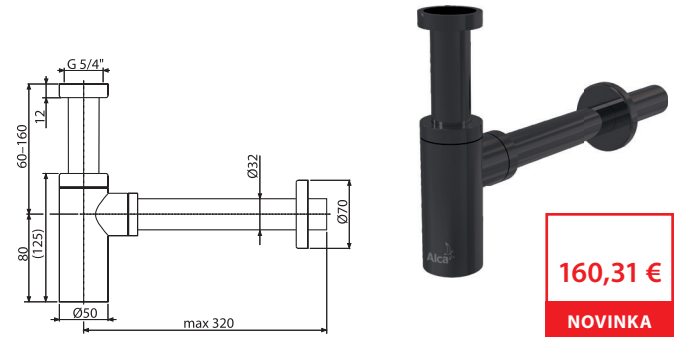

NOVINKA

9

A400-GM-P

Sifón umývadlový DN32 DESIGN, GUN METAL-lesk

160,31 €

NOVINKA

Množstvo (balenie) A400-GM-P	12 ks
Rozmer (kus)	330×70×150 mm
Hmotnosť (kus)	0,8974 kg
EAN	8595580571603

A400-GM-B

Sifón umývadlový DN32 DESIGN, GUN METAL-kartáčovaný mat

160,31 €

NOVINKA

Množstvo (balenie) A400-GM-B	12 ks
Rozmer (kus)	330×70×150 mm
Hmotnosť (kus)	0,8974 kg
EAN	8595580571610

NOVINKA

10

A392-G-P

Výpusť umývadlová CLICK/CLACK 5/4" celokovová s prepacom, veľká zátka, GOLD-lesk