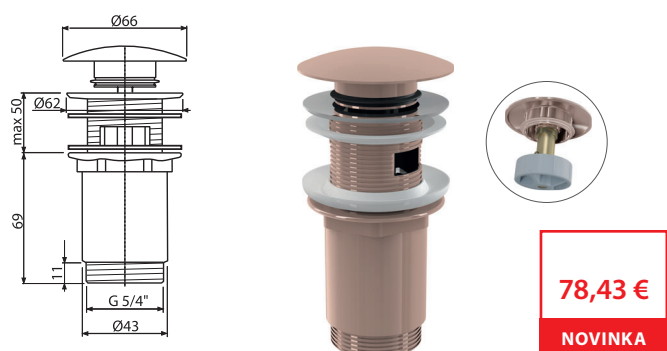

78,43 €

NOVINKA

Množstvo (balenie) A392-G-P	30 ks
Rozmer (kus)	150×75×75 mm
Hmotnosť (kus)	0,4074 kg
EAN	8595580571665

A392-G-B

Výpusť umývadlová CLICK/CLACK 5/4" celokovová s prepacom, veľká zátka, GOLD-kartáčovaný mat

78,43 €

NOVINKA

Množstvo (balenie) A392-G-B	30 ks
Rozmer (kus)	150×75×75 mm
Hmotnosť (kus)	0,4074 kg
EAN	8595580571672

A392-RG-P

Výpusť umývadlová CLICK/CLACK 5/4" celokovová s prepacom, veľká zátka, RED GOLD-lesk