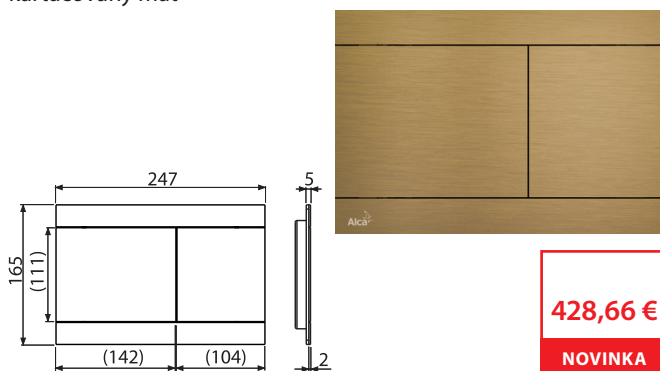

NOVINKA

Množstvo (balenie) FUN-G-P	10 ks
Rozmer (kus)	255×85×175 mm
Hmotnosť (kus)	1,4462 kg
EAN	8595580571504

FUN-G-B

Ovládacie tlačítko pre predstenové inštaláčne systémy, GOLD-kartáčovaný mat

428,66 €

NOVINKA